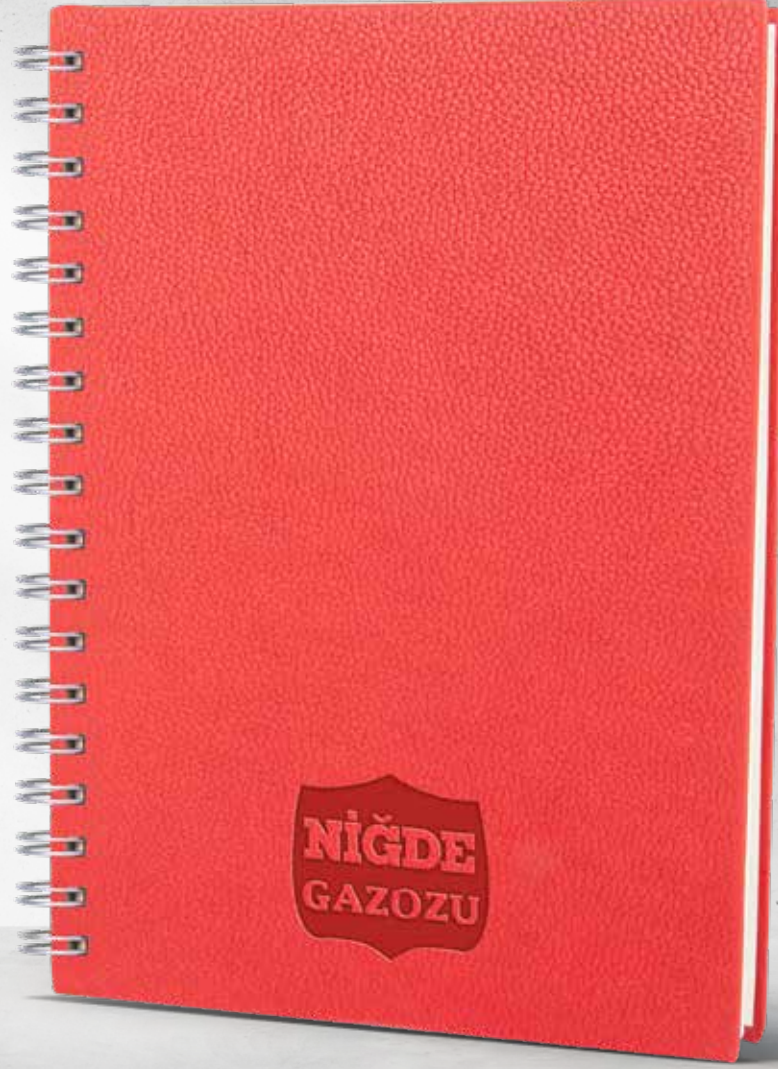

ajanda ve defterler

tarihsiz defterler

Altındağ

Tarihsiz Defter / Kareli

Baskı

Sıcak - Serigrafi - Lazer

17 x 24 cm

Termo Deri Kapak | Spiralli

İç Blok

208 sayfa

Ivory 70 gr Kağıt

306825

306805

306822

306804

306810

306823

306801