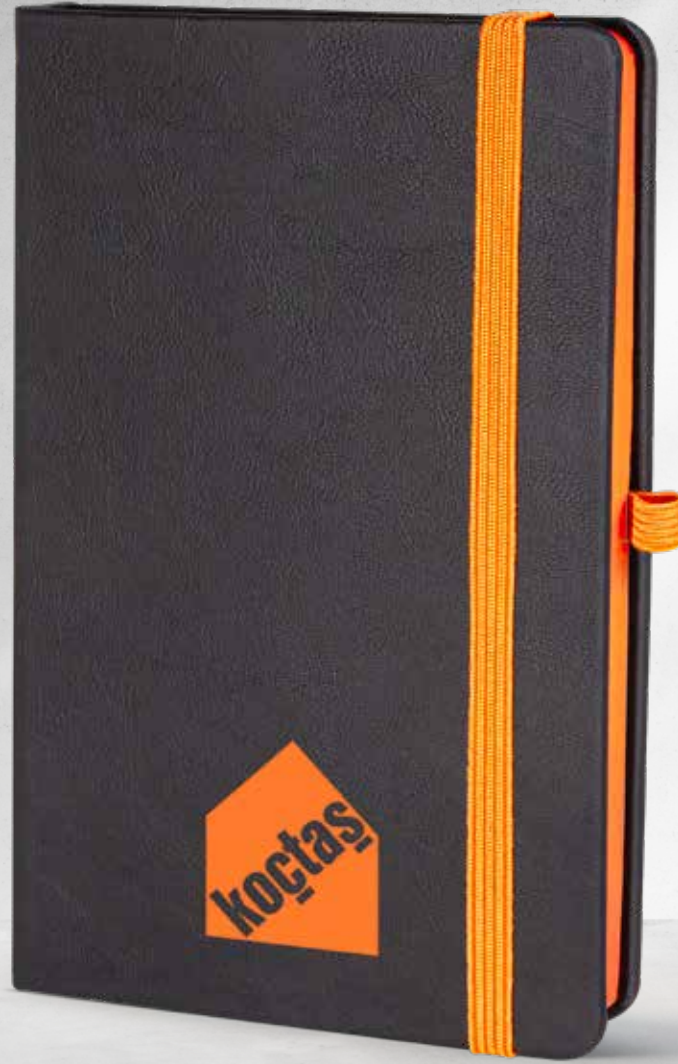

ajanda ve defterler

tarihsiz defterler

301602

301606

301605

301616