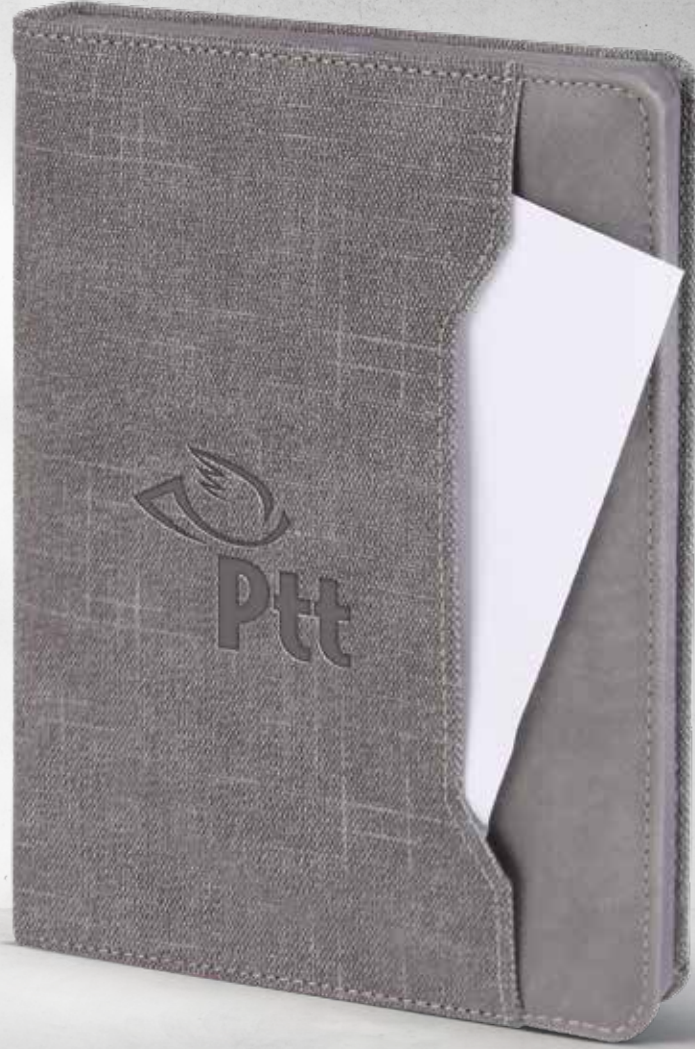

ajanda ve defterler

tarihsiz defterler