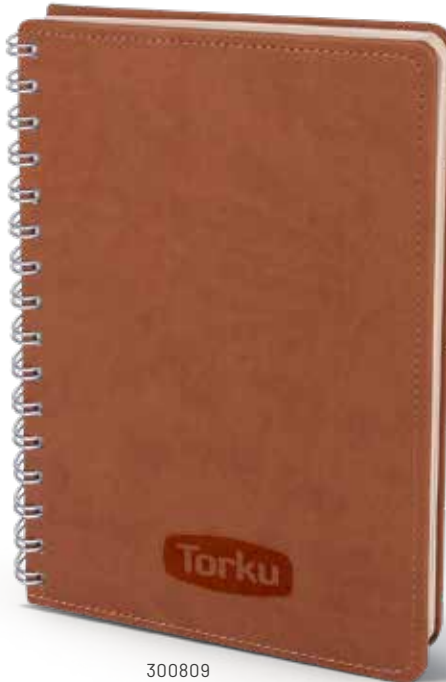

Batıkent

Tarihsiz Defter

Baskı
Sıcak - Serigrafi - Lazer

15 x 21 cm

*Termo Deri Kapak
Yuvarlak Köşe | Spiralli*

İç Blok
200 sayfa
Ivory 70 gr Kağıt

300804

300801

300822

300805

300809