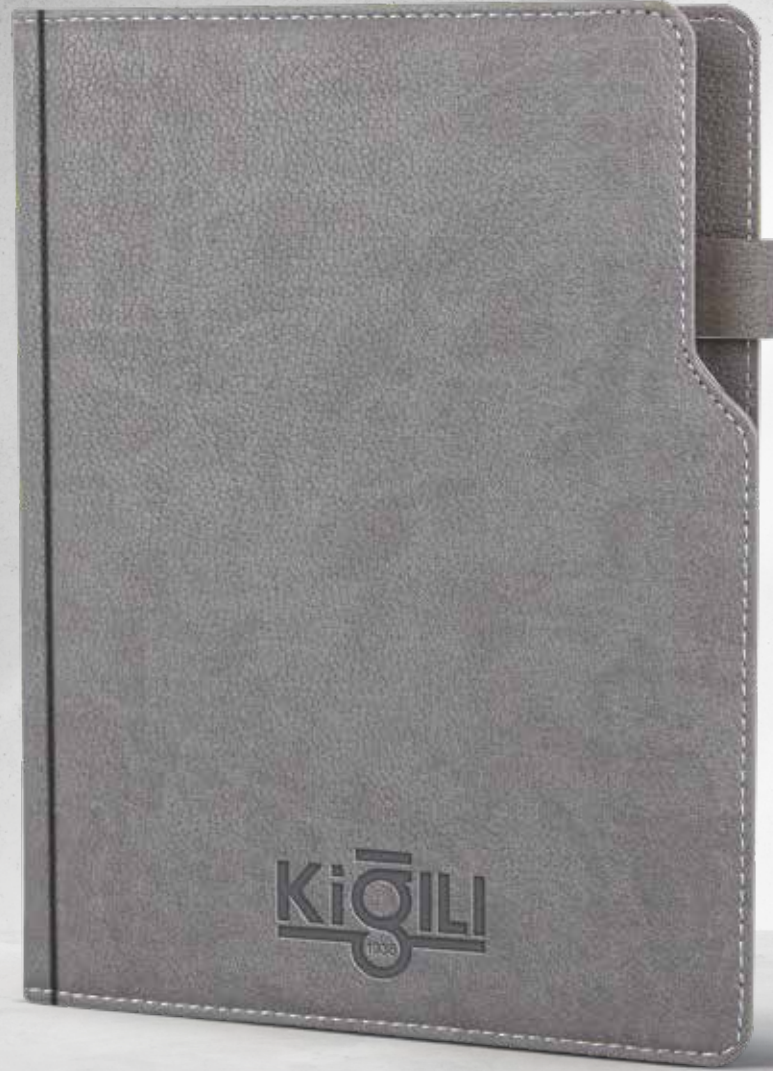

ajanda ve defterler

ajandalar

301110

301125

301123

301105

301101

301104

301116

301122

Ümitköy

Tarihli Ajanda

Baskı

Sıcak - UV - Serigrafi - Lazer

17 x 24 cm

Termo Deri Kapak
Yuvarlak Köşe

İç Blok

320 sayfa
Ivory 70 gr Kağıt