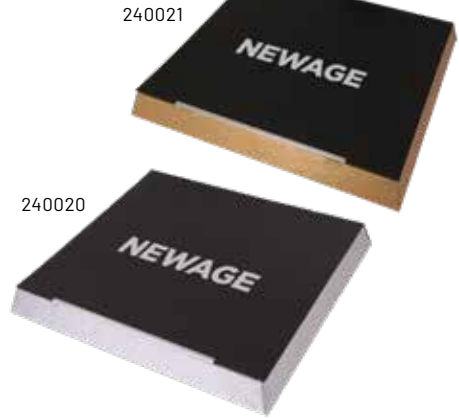

# Çınar

Mıknatıslı Kutu

Termo Deri Kapak  
25 x 27 x 2 cm

**Baskı**

Lazer - Serigrafi - Yıldız

240021

240020

● Lazer kazıma yapıldığında altından beyaz renk çıkmaktadır.