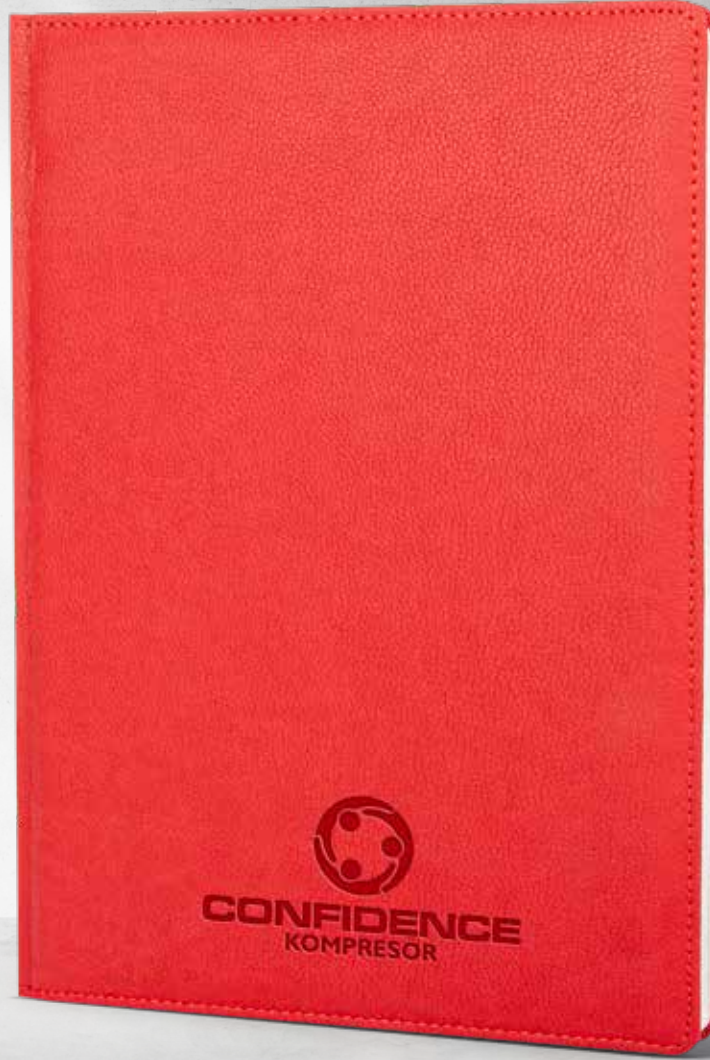

ajanda ve defterler

ajandalar