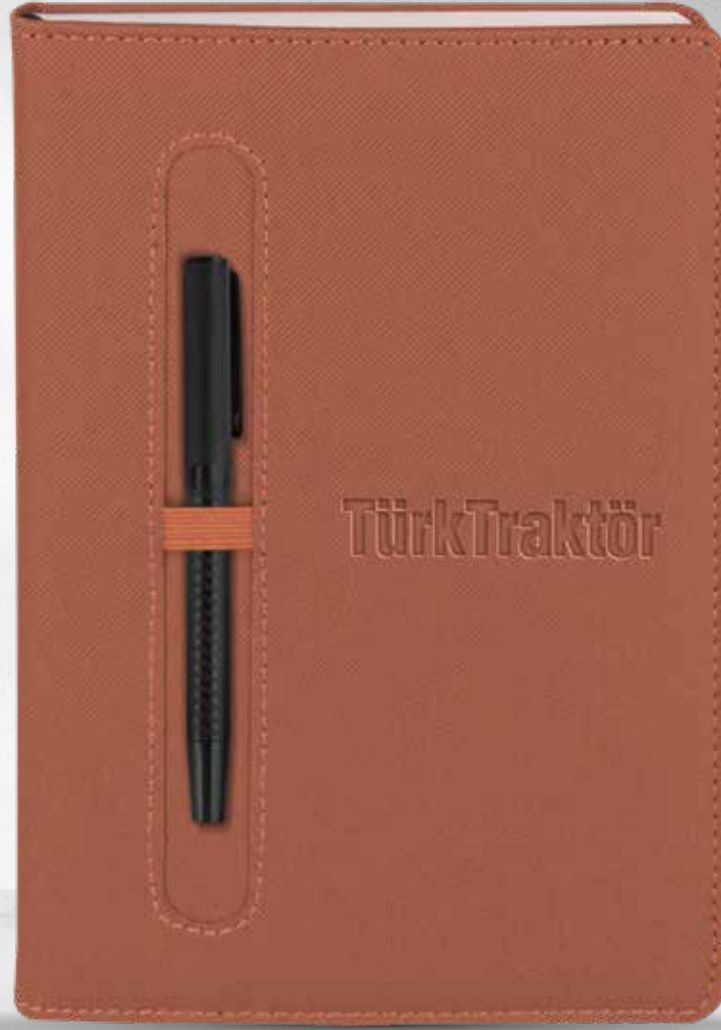

ajanda ve defterler

tarihsiz defterler

Kurtuluş

Tarihsiz Defter

Baskı

Sıcak - UV - Serigrafi - Lazer

15 x 21 cm

Termo Deri Kapak | Yuvarlak Köşe

İç Blok

224 sayfa

Ivory 70 gr Kağıt

● Kalem aksesuardır.

307223

307222

307204

307225

307205

307210