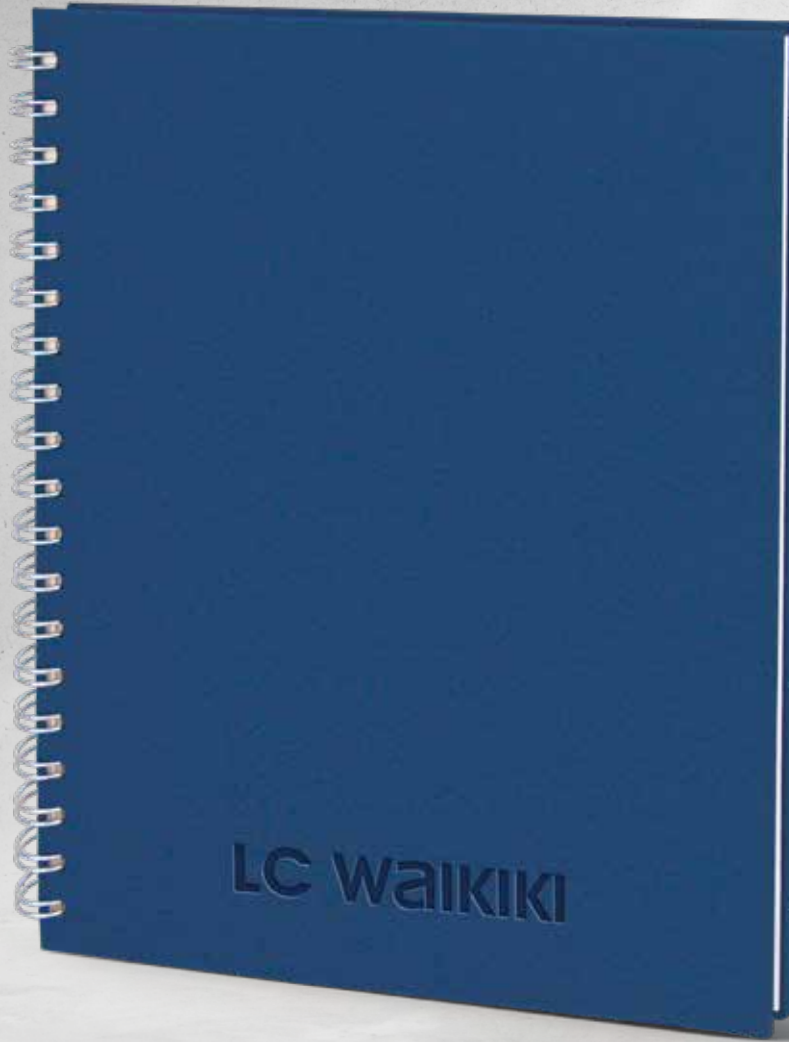

ajanda ve defterler

tarihsiz defterler

307801

307822

307804

307825

307805

Seğmenler

Tarihsiz Defter / Kareli Cetvelli

Baskı

Sıcak - Serigrafi - Lazer

19 x 25 cm

Termo Deri Kapak | Spiralli

iç Blok

192 sayfa

Ivory 90 gr Kağıt