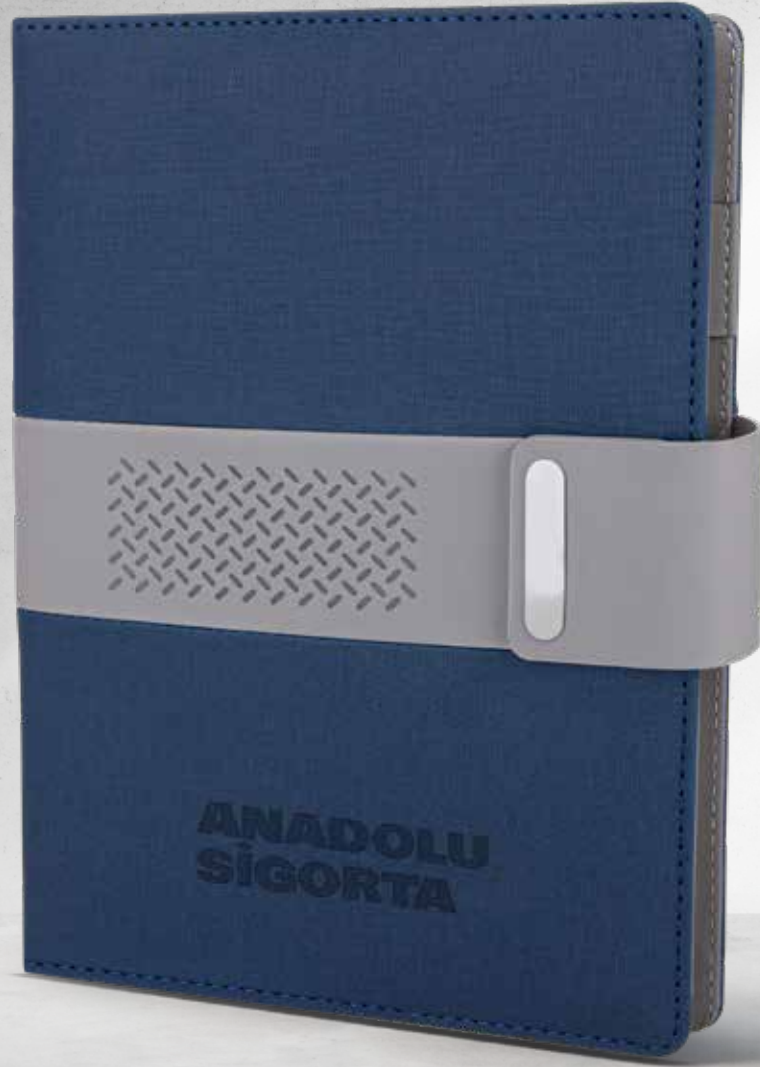

ajanda ve defterler

organizeler

309322

309301

309305

309304

309310