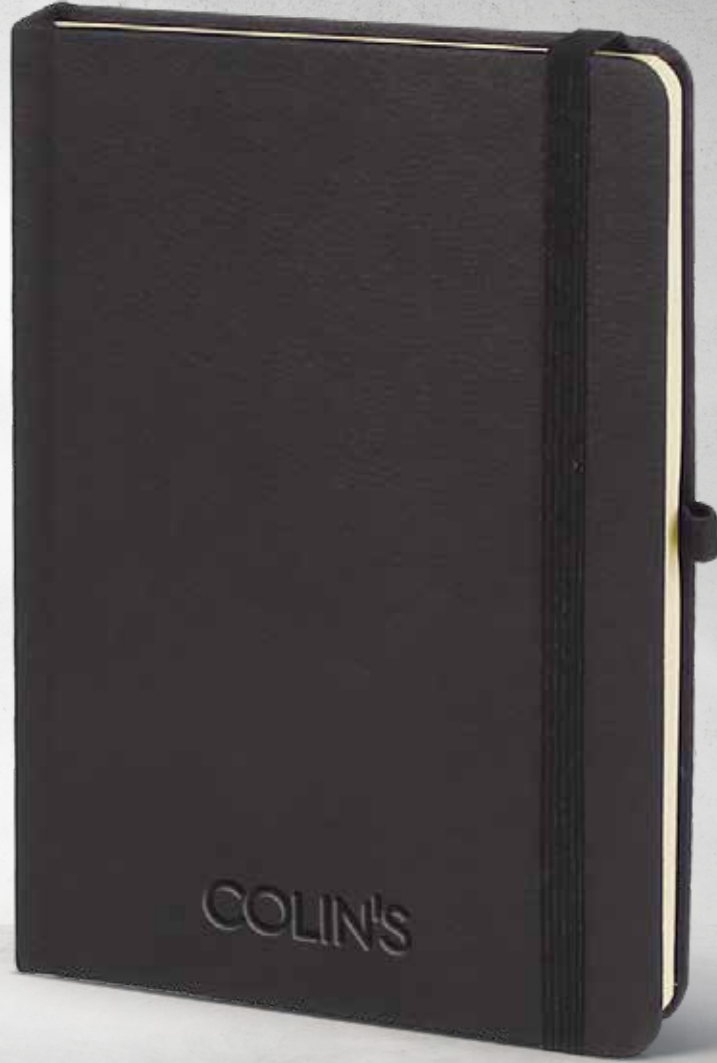

ajanda ve defterler

ajandalar

Akdere

Tarihli Ajanda

Baskı

Sıcak - UV - Serigrafi - Lazer

15 x 21 cm

Termo Deri Kapak

İç Blok

336 sayfa

Ivory 70 gr Kağıt

209001

209005

209025

209022

209004