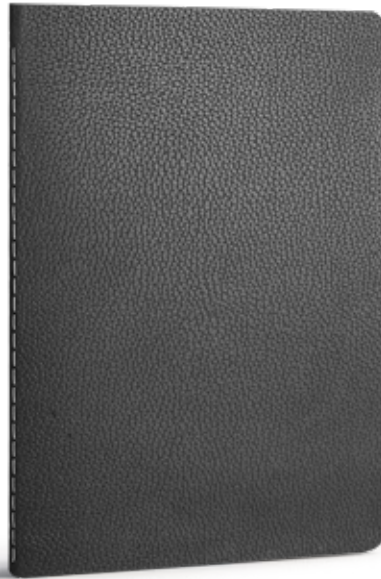

İç Blok

80 sayfa

Ivory 70 gr Kağıt

304401