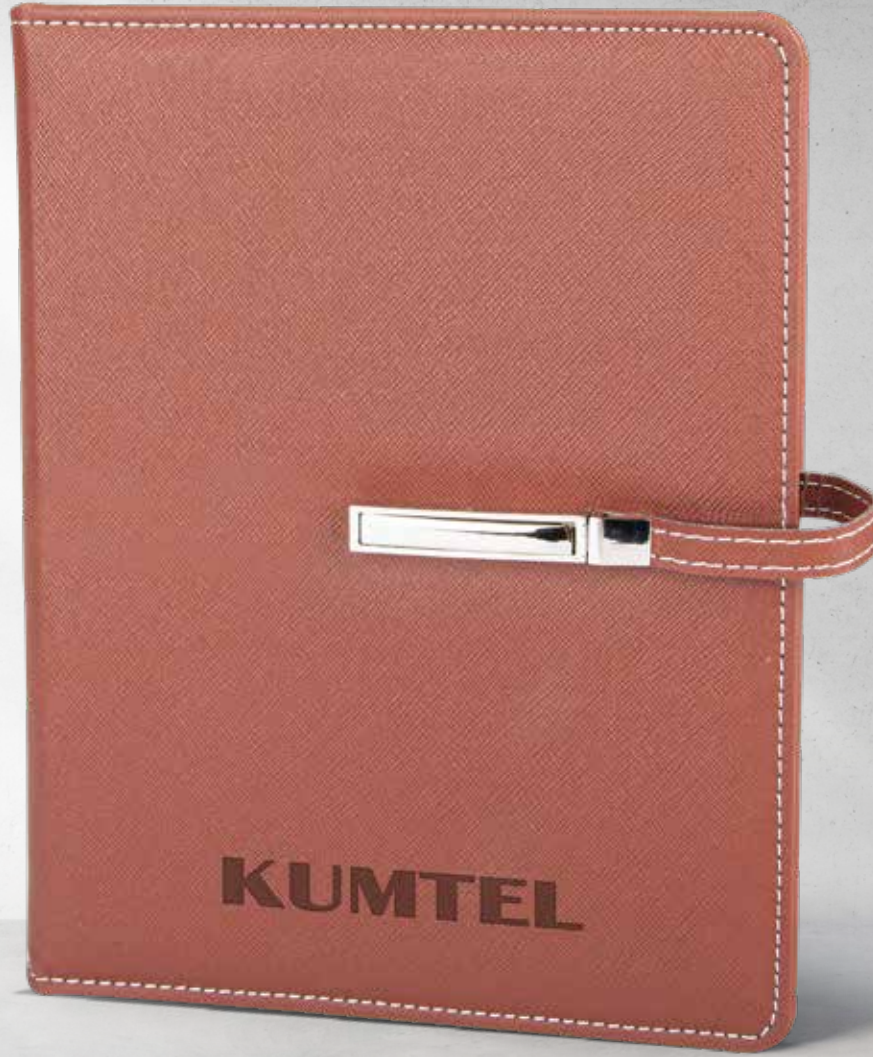

ajanda ve defterler

organizerler

Mithatpaşa

Organizer Tarihli Ajanda

Baskı

Sıcak - Serigrafi - Lazer

18 x 21,5 cm

*Termo Deri Mıknatıslı Kapak
Kilit Mekanizmalı
Yuvarlak Köşe*