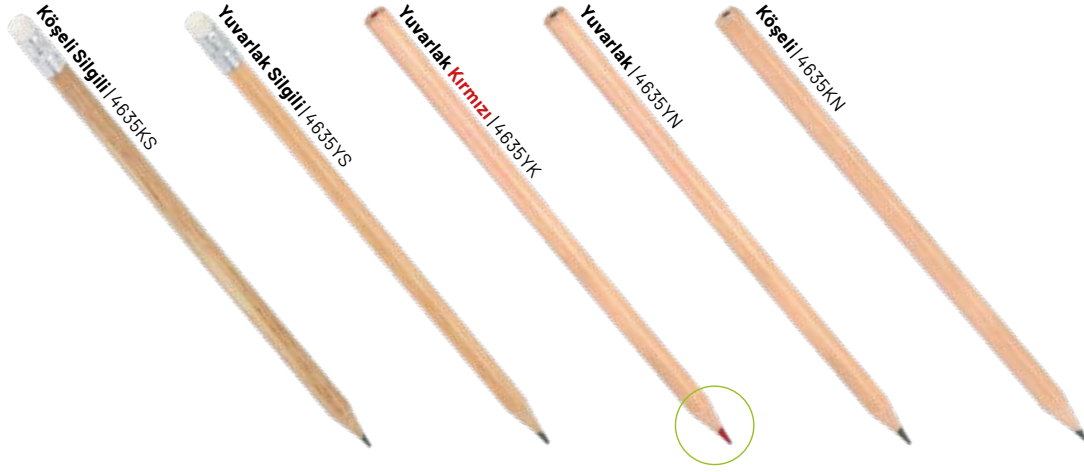

Olur

Naturel Kurşun Kalem

Baskı UV - Tampon