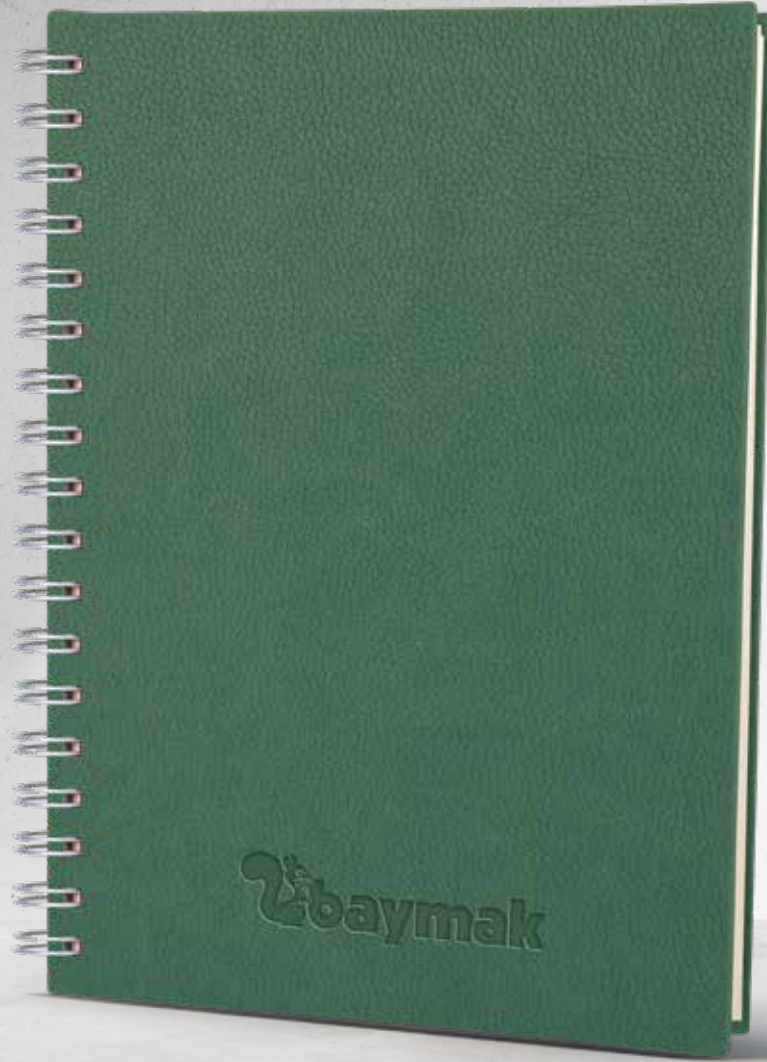

ajanda ve defterler

ajandalar

301322

301309

301316

301323

301305

301301

301310

301304

Elmadağ

Tarihli Ajanda

Baskı

Sıcak - Serigrafi - Lazer

17 x 24 cm

Termo Deri Kapak | Spiralli

İç Blok

320 sayfa
Ivory 70 gr Kağıt