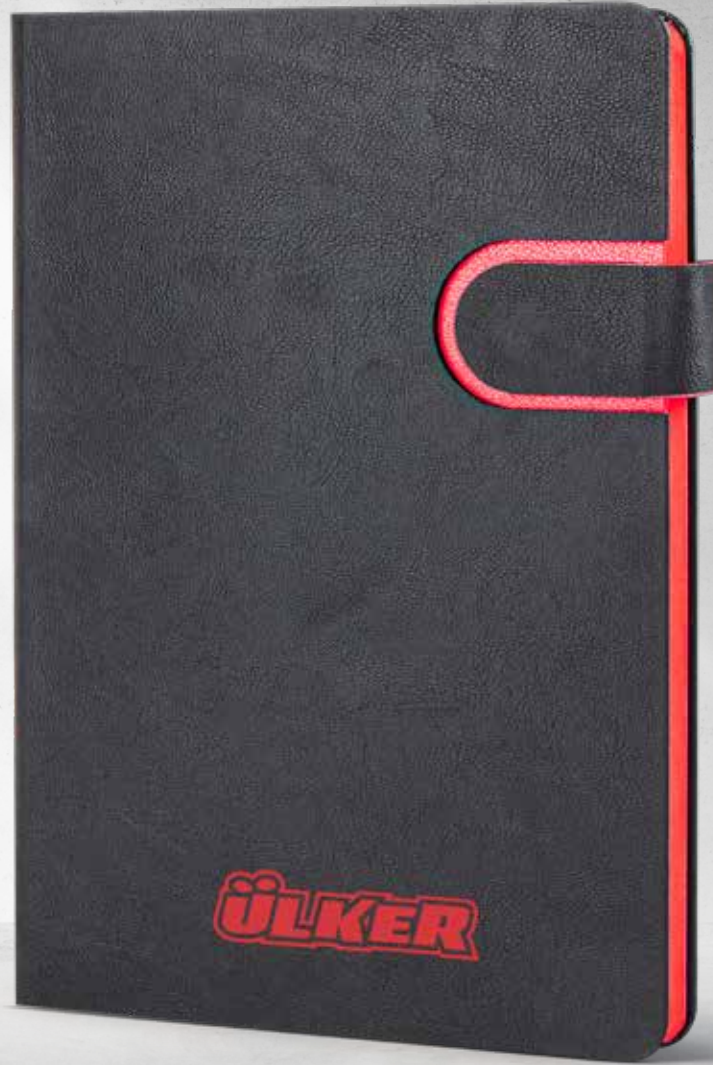

ajanda ve defterler

ajandalar

Balgat

Tarihli Ajanda

Baskı

UV - Serigrafi - Lazer

17 x 24 cm

Termo Deri Mıknatıslı Kapak
Yuvarlak Köşe