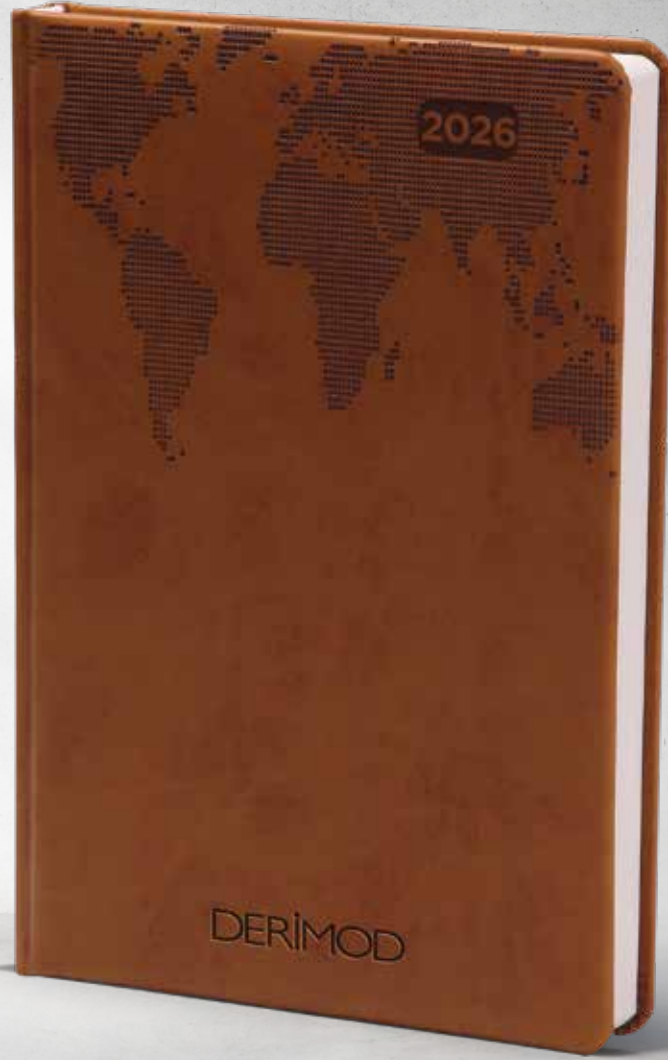

ajanda ve defterler

ajandalar

Kocatepe

Tarihli Ajanda

Baskı

Sıcak - UV - Serigrafi - Lazer

17 x 24 cm

Termo Deri Kapak | Yuvarlak Köşe

İç Blok

320 sayfa

Ivory 70 gr Kağıt

301522

301505

301509

301501

301516

301504

301523