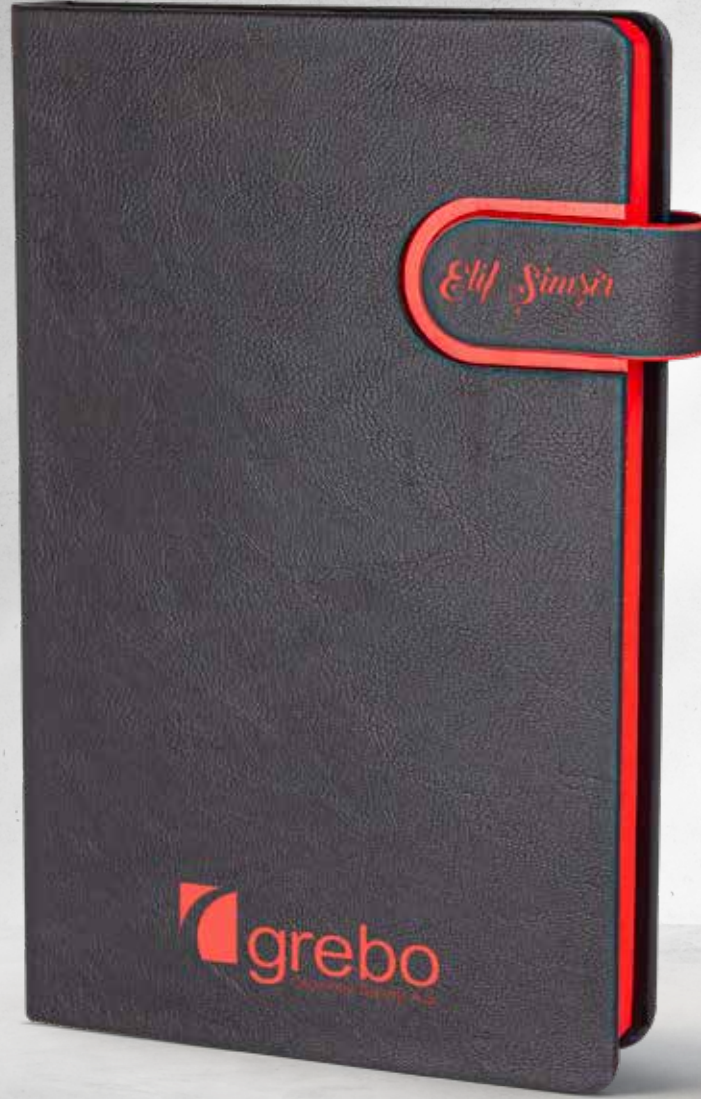

ajanda ve defterler

tarihsiz defterler