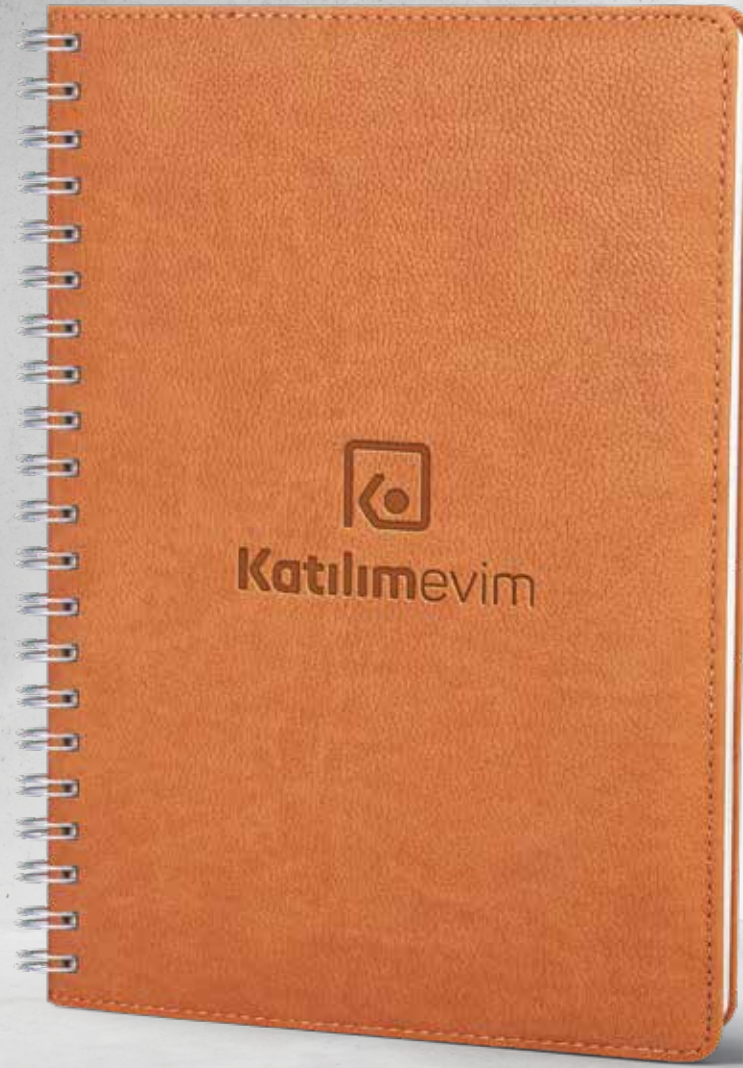

ajanda ve defterler

ajandalar

311204

311205

311201

311209

Subayevleri

Haftalık Ajanda

Baskı

Sıcak - Serigrafi

20 x 28 cm

*Termo Deri Kapak | Spiralli
Yuvarlak Köşe*

İç Blok

144 sayfa

Ivory 90 gr Kağıt