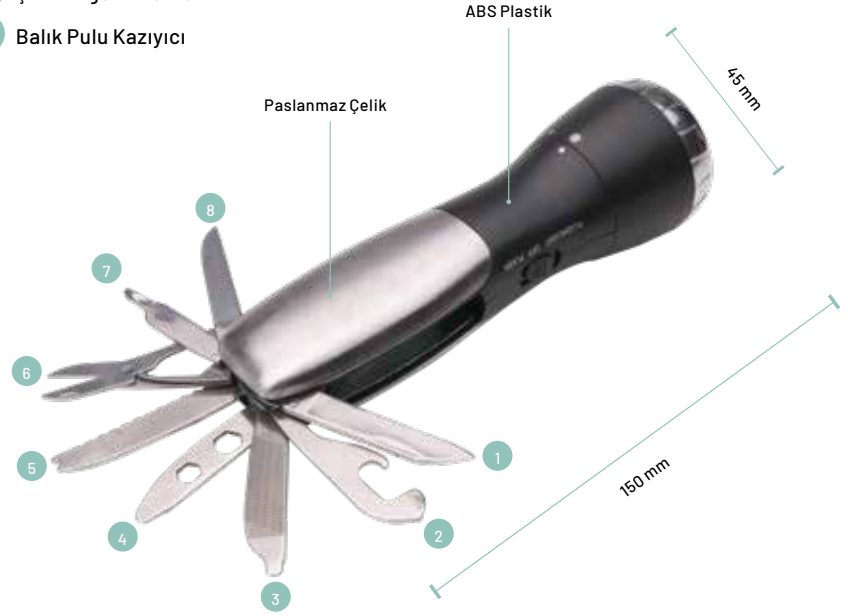

# Zambak

Çok Fonksiyonlu Fener

LED Fener  
**Baskı** Lazer

492401

Kişisel ürünler

el fenerleri

- 1 Testere
- 2 Kapak Açıcı
- 3 Cıvata Sökücü
- 4 Çift Altıgen Anahtar
- 5 Balık Pulu Kazıyıcı
- 6 Makas
- 7 Yıldız Tornavida
- 8 Bıçak