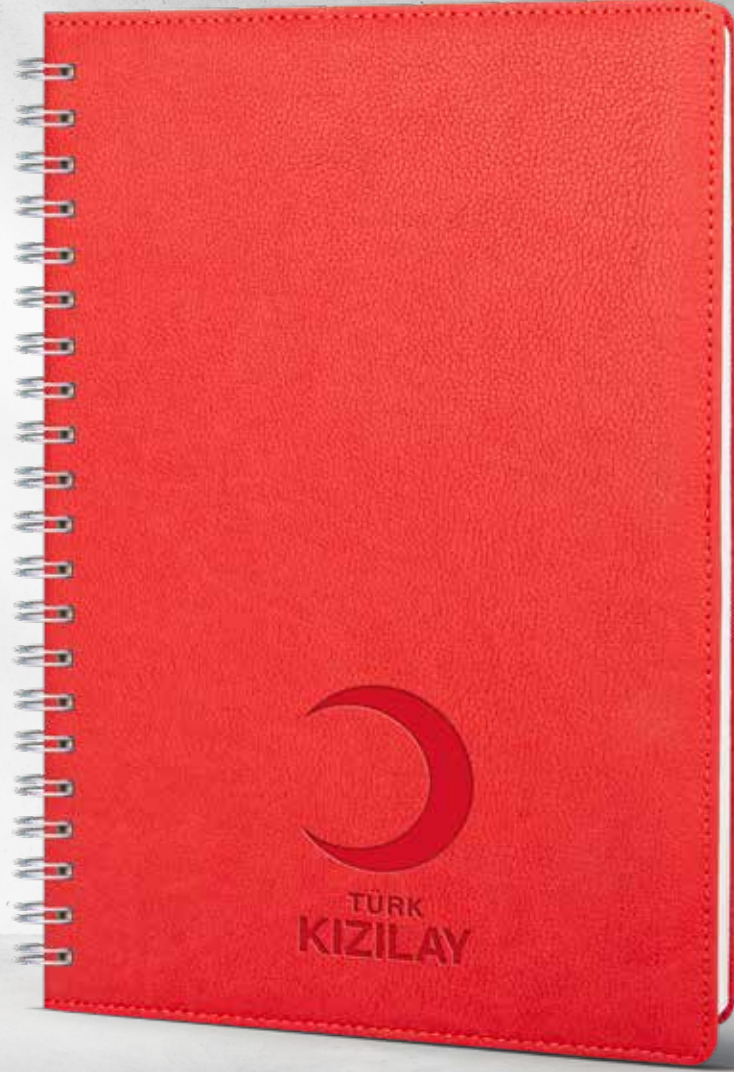

ajanda ve defterler

tarihsiz defterler