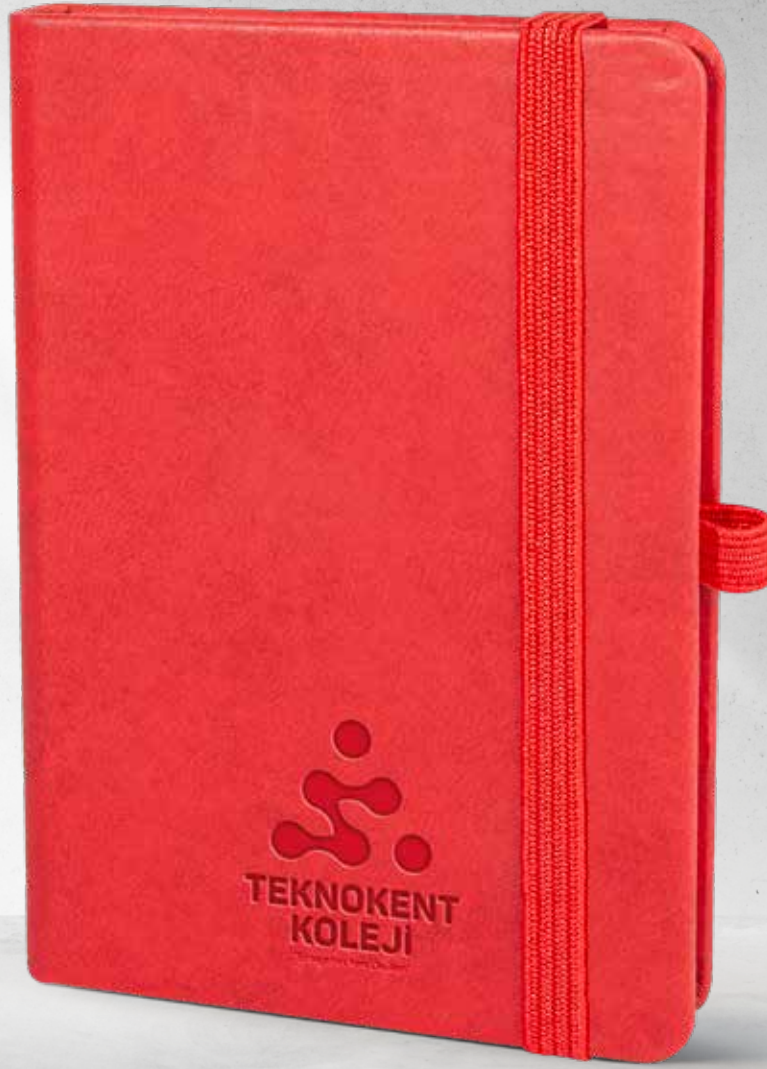

ajanda ve defterler

tarihsiz defterler

İncek

Tarihsiz Defter

Baskı

Sıcak - UV - Serigrafi - Lazer

9 x 14 cm

Termo Deri Kapak | Yuvarlak Köşe

İç Blok

192 sayfa

Ivory 70 gr Kağıt

303709

303705

303710

303701

303723

303702

303722

303716

303704