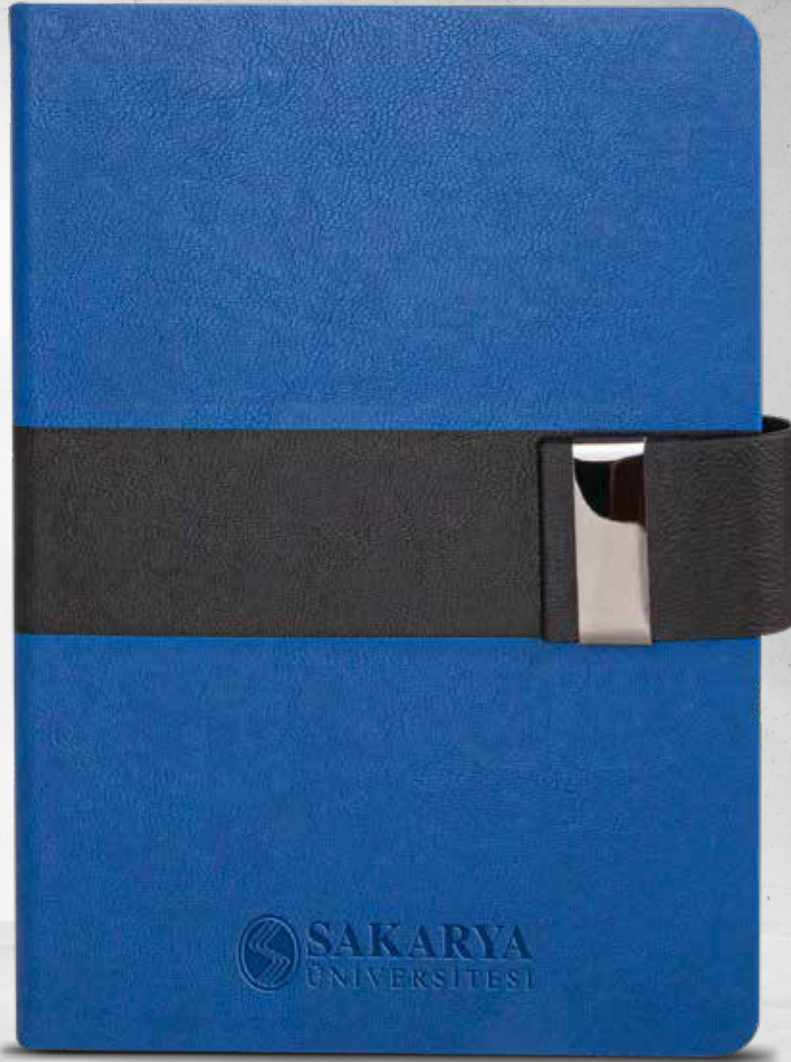

ajanda ve defterler

tarihsiz defterler

Armada

Tarihsiz Defter

Baskı

Sıcak - UV - Serigrafi - Lazer

15 x 21 cm

*Termo Deri Mıknatıslı Kapak
Yuvarlak Köşe*

İç Blok

224 sayfa

Ivory 70 gr Kağıt

309905

309917

309904

309901

309909