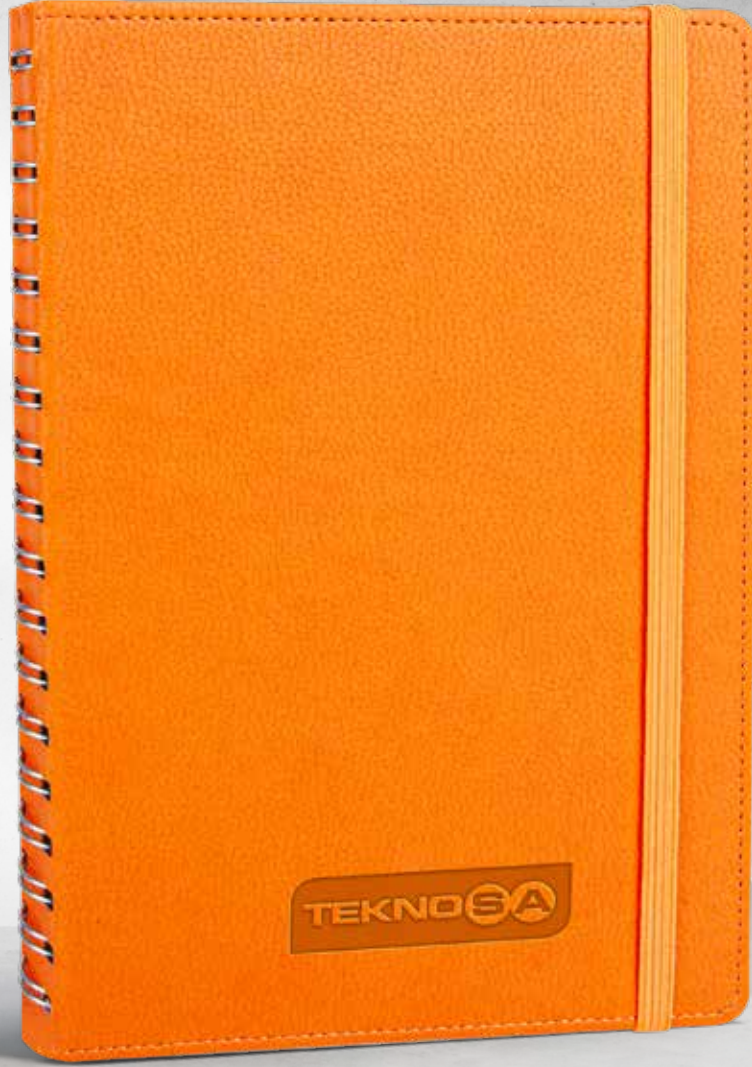

ajanda ve defterler

ajandalar

Anittepe

Tarihli Ajanda

Baskı

Sıcak - Serigrafi - Lazer

17 x 24 cm

*Termo Deri Kapak
Yuvarlak Köşe | Gizli Spiralli*

İç Blok

320 sayfa
Ivory 70 gr Kağıt

301916

301901

301922

301923

301925

301910

301905

301904