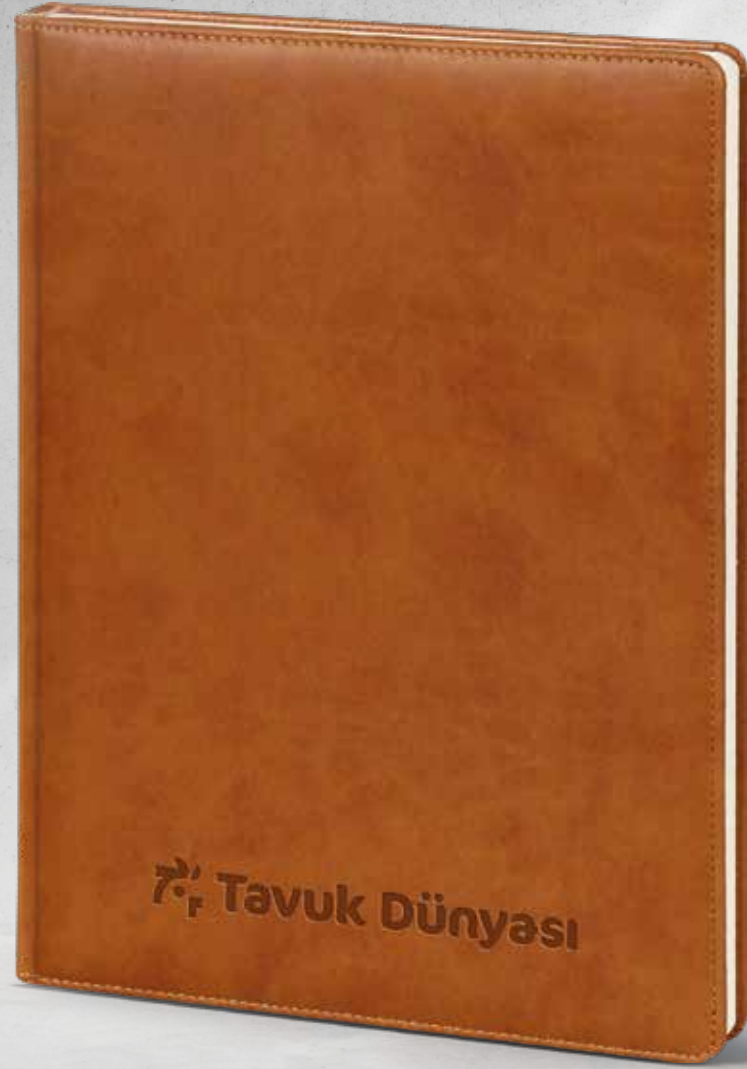

ajanda ve defterler

ajandalar

311404

311405

311401

311425

Yakacık

Günlük Ajanda

Baskı
Sıcak - UV - Serigrafi

20 x 28 cm

Termo Deri Kapak
Yuvarlak Köşe

İç Blok
352 sayfa
Ivory 70 gr Kağıt

75