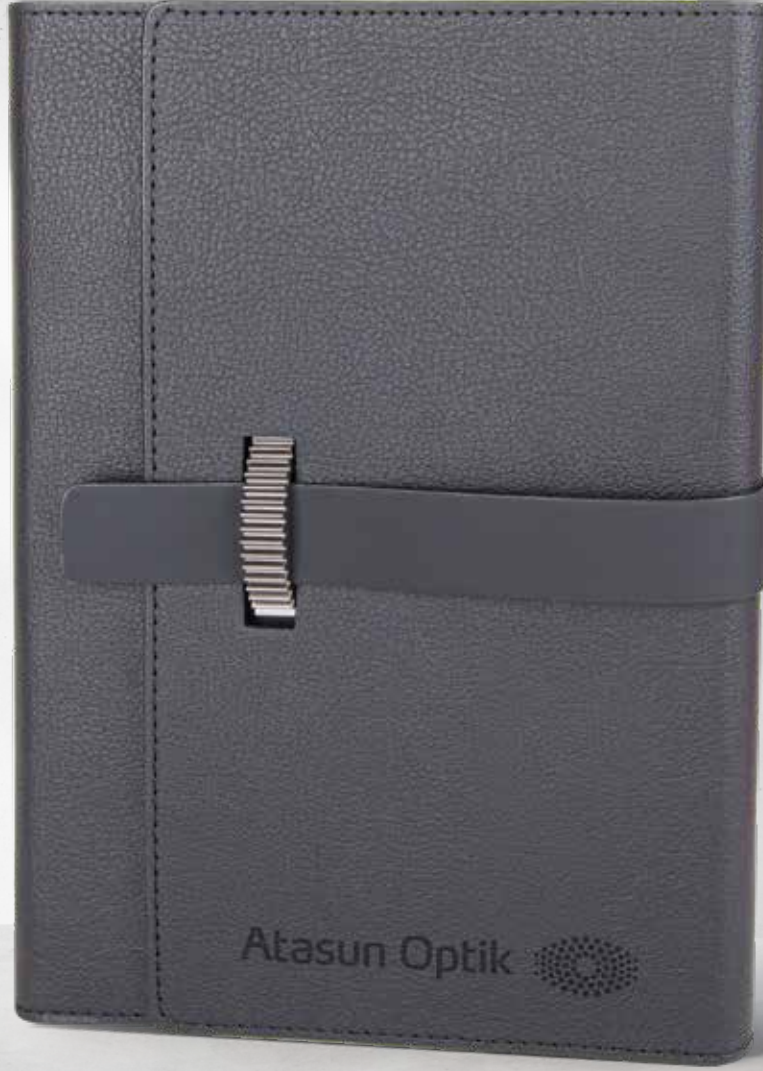

organizerler ofanda ve defterler