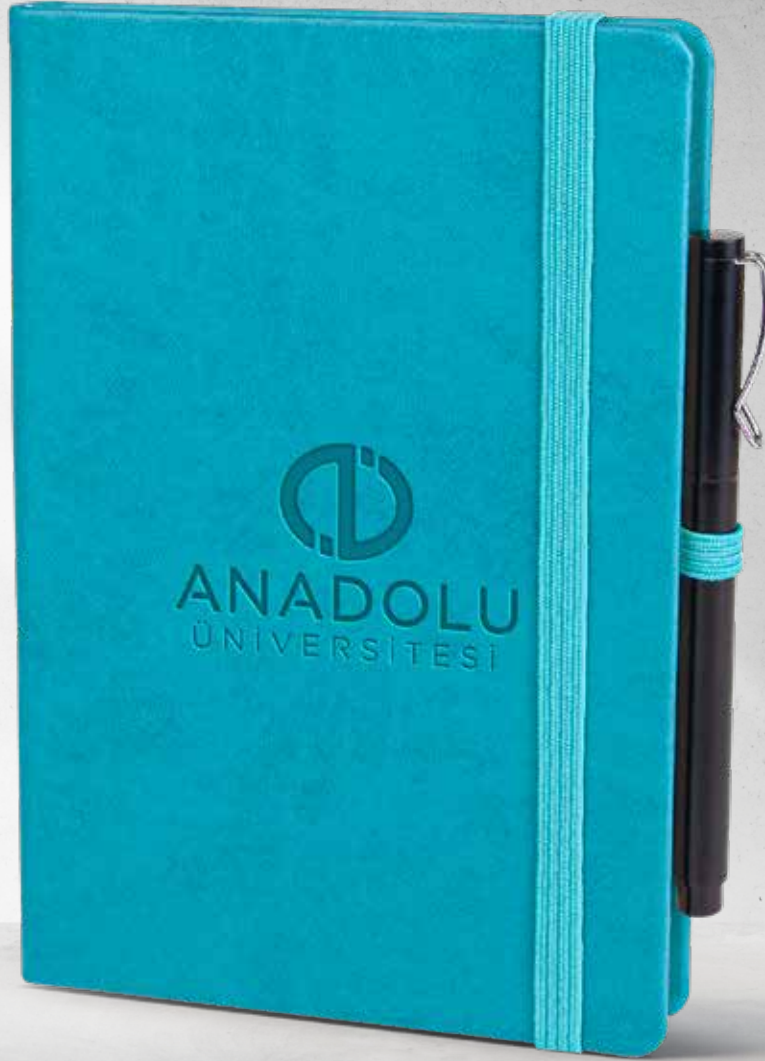

ajanda ve defterler

tarihsiz defterler