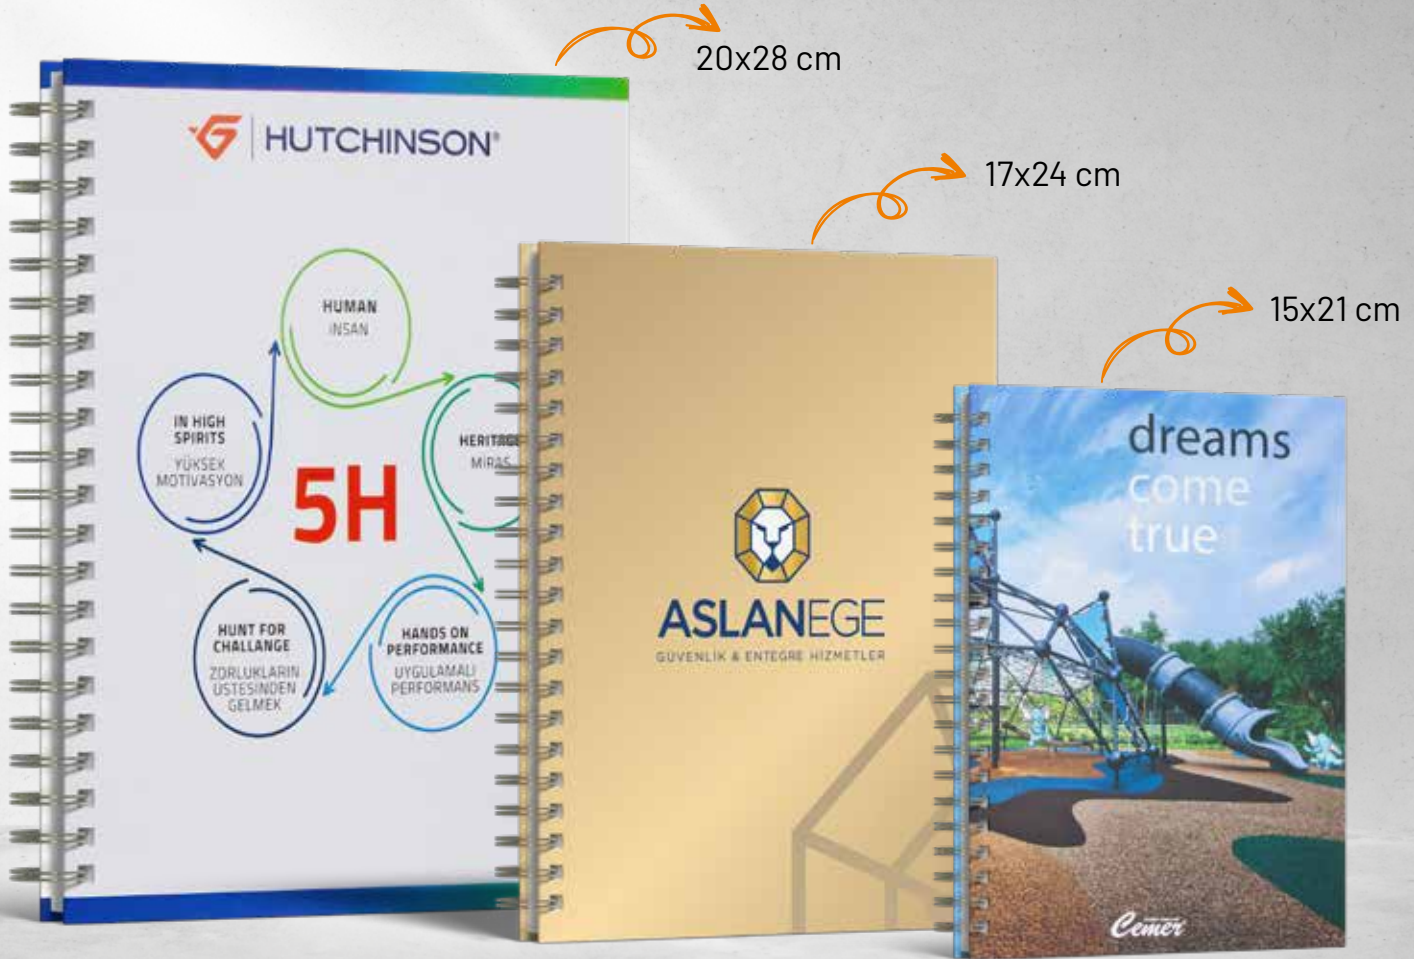

ajanda ve defterler

ajandalar