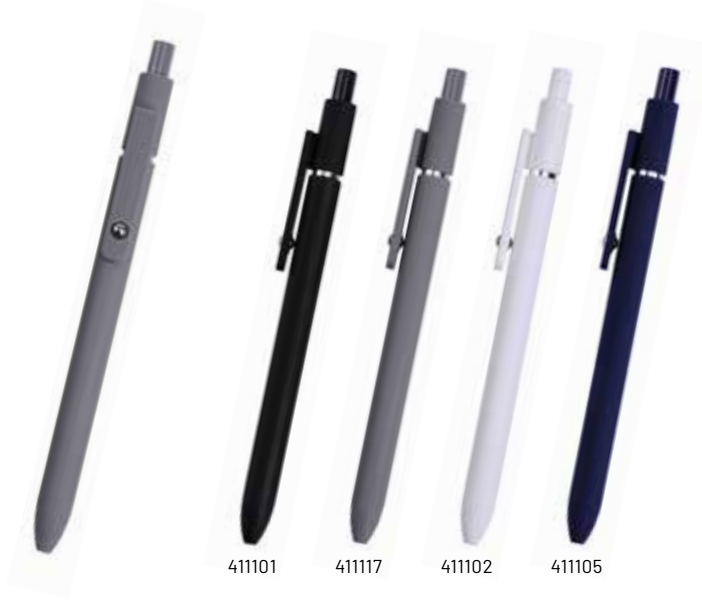

Pınarbaşı

Plastik Jell Refil Kalem

Jell Refil
Baskı UV

kalemler

plastik kalemler

411101

411117

411102

411105